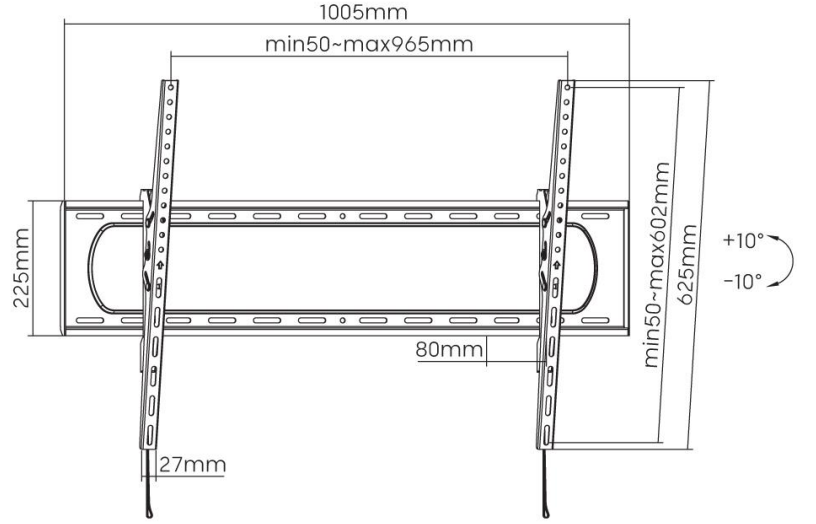

reflecta PLANO Flat 120-9060T TV Montaj Aparatı

60-120"
152-304 cm

max.
120 kg

VESA

50x50 75x75 100x100
100x150 150x100 100x200
200x100 150x150 200x200
200x300 300x200 200x400
400x200 300x300
300x400

VESA

400x300 600x200
400x400 600x300 400x600
600x400 700x400 800x400
600x600 800x500
800x600 900x600

max.
80
mm

Ürün Bilgisi

Sabit ve sağlam tasarımlı TV duvar montaj aparatı

60"-120" (152-304cm) diyagonal

Maks. taşıma kapasitesi: 120kg

Vesa: 50x50, 75x75, 100x100, 100x150, 150x100, 100x200, 200x100, 150x150, 200x200, 200x300, 300x200, 200x400, 400x200, 300x300, 300x400, 400x300, 600x200, 400x400, 600x300, 400x600, 600x400, 700x400, 800x400, 600x600, 800x500, 800x600, 900x600

Profil 80 mm

Eğim: +/-10°

Kod: 23138

EAN Kodu: 4005039231384

Teknik özellikler önceden haber verilmeksizin değiştirilebilir